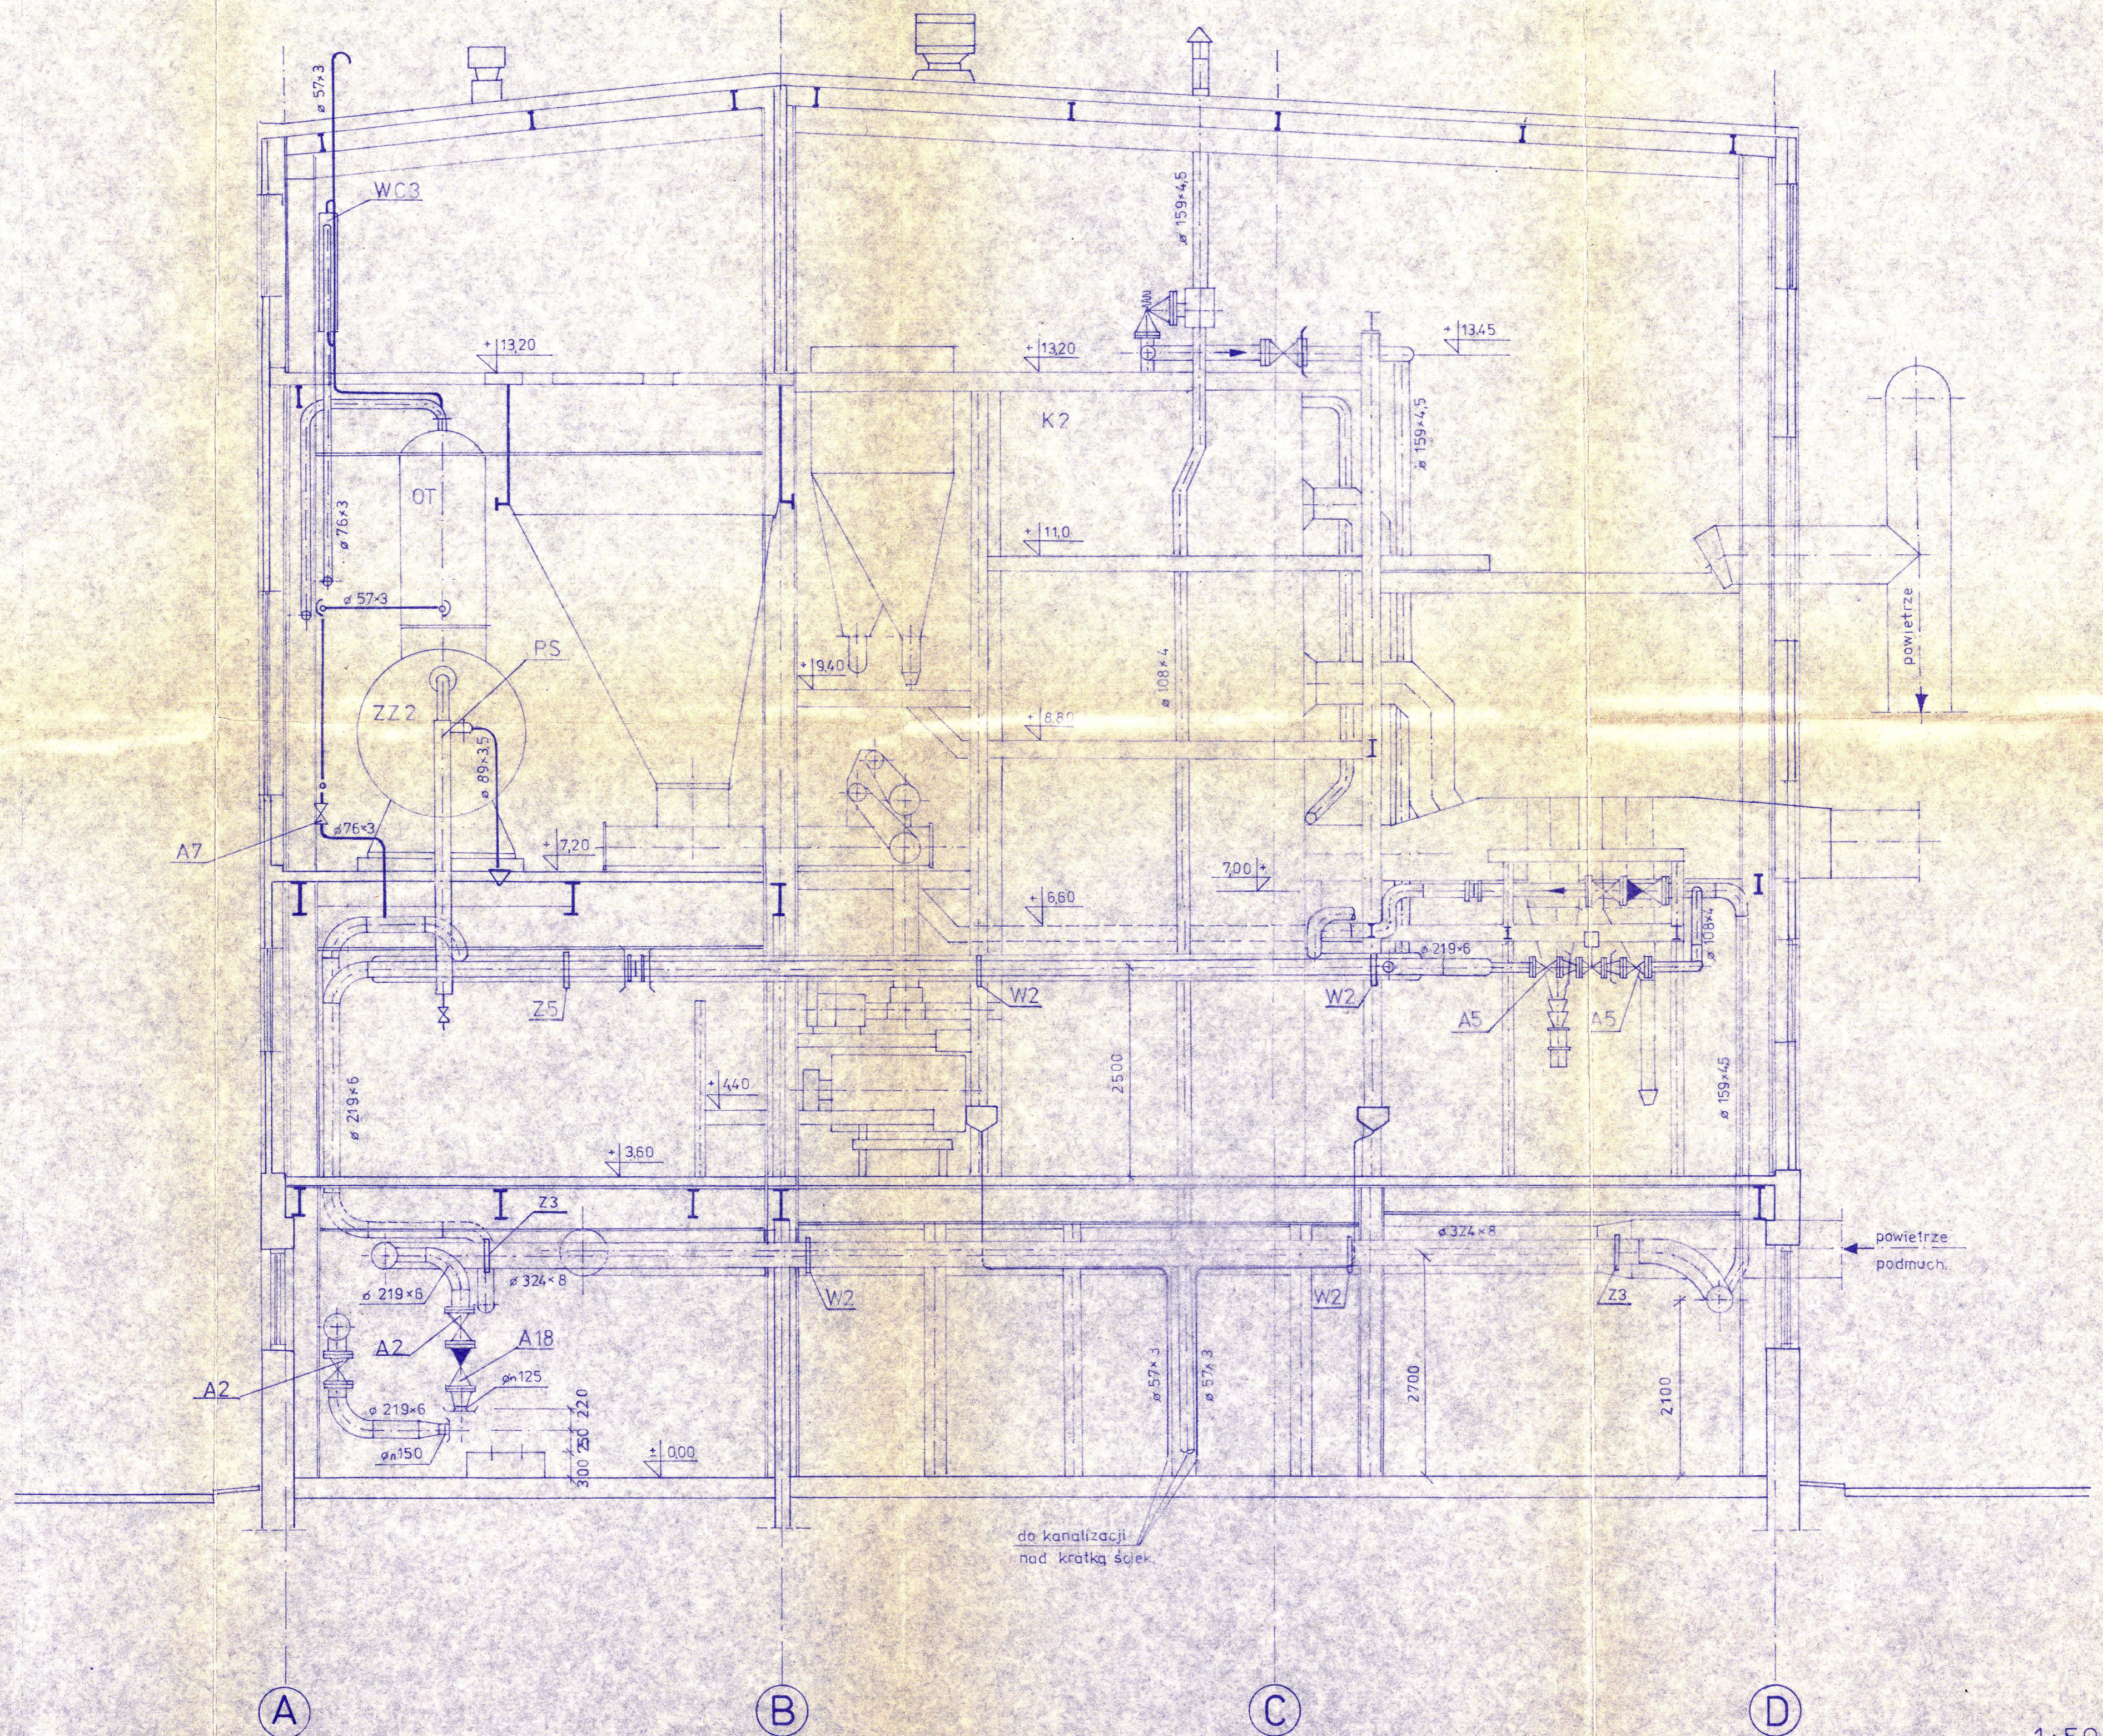

B-B

1:50

KOTŁOWNIA REJONOWA W MORAGU  
TECHNOLOGIA  
PRZEKROJ B-B, 1:50

5/92 1993